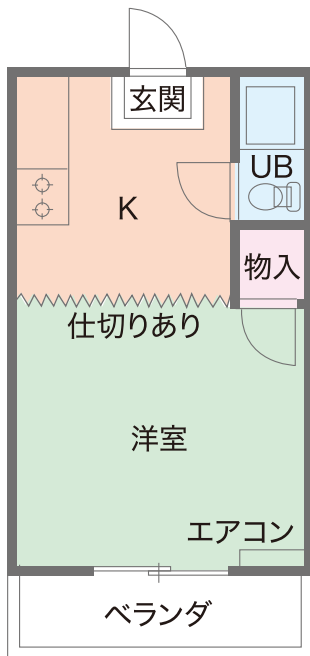

豊橋市 旭町

アーネス旭

家賃 **2.5**万円

1K 本学近隣

敷金 1ヶ月

礼金 なし

共益費 含む

- 設備／エアコン、防犯カメラ設置
- 交通／豊鉄バス「餌指バス停」

大学まで徒歩10分

全8室南向き

コンビニが近い

日当たり良好

■連絡・問合せ先

〒440-0057 豊橋市旭町92 和田元孝

TEL 0532-54-2719

携帯 090-2137-6678

案内図