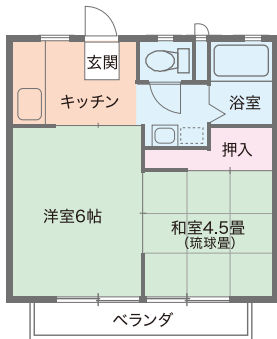

※創造大学生必見!

ライブ南瓦

検索

アピタ向山店すぐ近く!
大学まで自転車15分

●バス・トイレ セパレート

災害に強い Panasonic Homes の住宅

●構造/軽量鉄骨造2階建

●設備/給湯器、シャワー、下駄箱