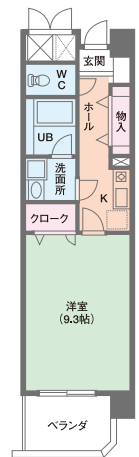

セザンヌ小鷹野II

家賃 **3.3万円**

一部2.9万円の部屋有

1K 全14戸

保証金	1ヶ月100%償却
共益費	2,000円
駐車場	2,000円

●設備/全室ロフト付、3点給油、  
インターホン、BSアンテナ、  
エアコン、ガスコンロ(システムキッチン)

ペット可 大学まで徒歩30分

豊鉄市内線「赤岩口」電停 徒歩10分

豊橋市 八町通

サンフレア

家賃 **4.1万円**

全10戸

敷金	2ヶ月
礼金	なし
共益費	2,000円

大学まで徒歩15分

●設備/暖房便座、エアコン、  
オートロック、シャンプードレッサー、  
ミニキッチン、下駄箱、照明器具

上記以外にも多数物件がございます。お気軽にお問い合わせ下さい。