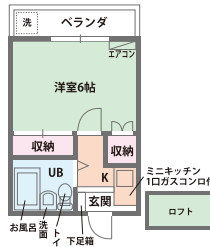

豊橋市 向山西町

ユトリ口向山

家賃 **2.6万円**

1K