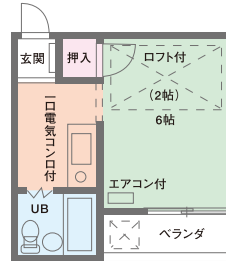

豊橋市 東小鷹野

セザンヌ小鷹野I

家賃 **3.0万円**

1K