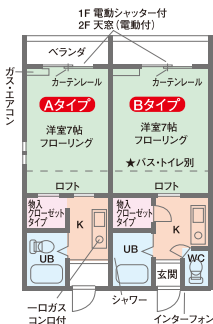

セザンヌ小鷹野II

家賃 **3.3万円**

一部2.9万円の部屋有

1K 全14戸

保証金	1ヶ月100%償却
共益費	2,000円
駐車場	2,000円

●設備/全室ロフト付、3点給油、  
インターホン、BSアンテナ、  
エアコン、ガスコンロ(システムキッチン)

ペット可 大学まで徒歩30分

豊鉄市内線「赤岩口」電停 徒歩10分