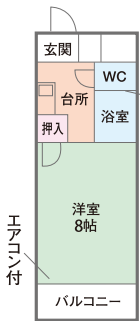

豊橋市 牛川通

グリーンライフ萌

家賃 **2.5万円**

1K 全18戸

敷金	1ヶ月
礼金	なし
共益費	2,000円
駐車場	3,000円

●設備/エアコン付、  
インターホン、BSアンテナ

大学まで徒歩3分

豊橋市 東小鷹野

セザンヌ小鷹野I

家賃 **3.0万円**

1K

保証金	1ヶ月100%償却
共益費	2,000円
駐車場	3,000円 (空要確認)

●設備/エアコン、電気コンロ

ペット可 大学まで徒歩30分

豊鉄市内線「赤岩口」電停 徒歩8分

豊橋市 東小鷹野