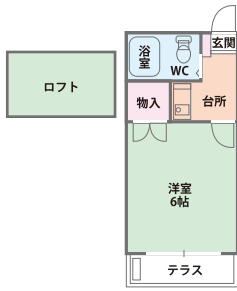

豊橋市 談合町

ユトリ口談合町

家賃 **2.4万円**

1K 全22戸