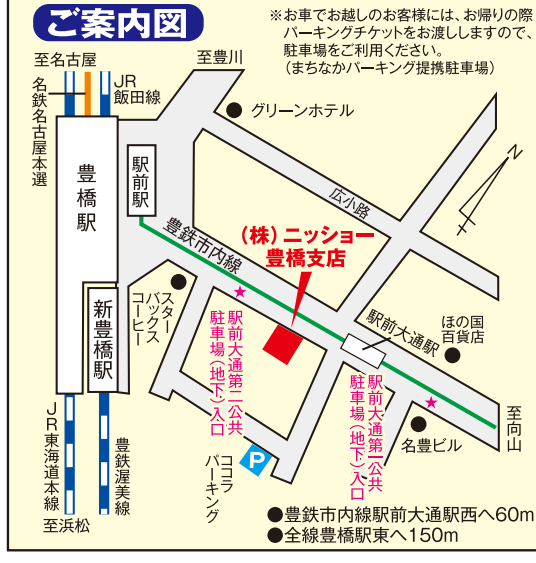

豊橋市 舟原町
シャンブル磯の

家賃 **3.2万円**
1K

●設備/エアコン、暖房便座、給湯シャワー、下駄箱

保証金	1ヶ月
礼金	なし
共益費	込み
駐車場	5,000円
初回保証料	10,000円

大学まで徒歩24分
豊鉄市内線「東八町」電停 徒歩6分

ドラッグスギヤマまで160m

豊橋市 旭町
シングル旭コーポ

家賃 **2.7万円**
1K

●設備/エアコン、給湯シャワー、照明器具

保証金	50,000円
礼金	なし
共益費	2,000円
駐車場	2,000円
町内費	200円

大学まで徒歩17分
豊鉄バス「餌橋橋」停 徒歩3分

市電が近くて便利です。

豊橋市 上地町
シングル上地

家賃 **2.7万円**
1K

●設備/エアコン、給湯モニター付インターホンシャワー、照明器具

保証金	50,000円
礼金	なし
共益費	込み
駐車場	2,000円
町内費	400円

大学まで徒歩18分
豊鉄市内線「東田」電停 徒歩3分

スーパーまで900m

豊橋市 東雲町
NDS東雲

家賃 **2.8万円**
1K

●設備/エアコン、照明器具モニター付インターホンIHクッキングヒーター

保証金	なし
礼金	なし
共益費	2,000円
駐車場	なし
初回保証料	10,000円
修理分担保	50,000円

大学まで徒歩20分
豊鉄市内線「東田」電停 徒歩1分

スーパーまで700m

豊橋市 牛川薬師町
リバーサイド11

家賃 **3.4万円**
1K

●設備/エアコン、BSアンテナガスコンロ付、インターホン給湯、シャワー

敷金	2ヶ月
礼金	なし
共益費	2,000円
駐車場	3,000円

大学まで徒歩10分
豊鉄市内線「前畑」電停 徒歩10分

ファミリーマートまで800m

豊橋市 牛川薬師町
ジュネス7 B

家賃 **3.4万円**
1K

●設備/エアコン、カーテンインターホン、ガスコンロ照明器具、BSアンテナ

保証金	2ヶ月
礼金	なし
共益費	2,000円
駐車場	1台込み

大学まで徒歩9分
豊鉄バス「豊橋創造大学」停 徒歩5分

セブンイレブンまで800m

豊橋市 東新町
ランドマーク東新町

家賃 **3.5万円**
1K

●設備/エアコンインターホン、ロフトBSアンテナ、WiFi無料

保証金	なし
礼金	なし
共益費	込み
駐車場	1台込み
修理分担保	35,000円
初回保証料	10,500円
月額保証料	350円

大学まで徒歩24分
豊鉄バス「向山小学校北」停 徒歩1分

セブンイレブンまで500m

その他物件多数あります

国土交通大臣免許(13)第2018号 全国宅地建物取引業保証協会会員(仲介)

株式会社ニッショー 豊橋支店

(0532)52-8855(代)

〒440-0888
豊橋市駅前大通1丁目34番地2 FAX(0532)54-5521

お気軽にお電話・ご来店ください。
※営業時間/AM10:00~PM6:00 水曜定休 (12/25~1/3は冬季休暇です)
■情報有効期限/2020年3月末日
■インターネットホームページ <http://www.nissho-apn.co.jp>

豊橋市 東田町
ハイツサントール

家賃 **3.9万円**
1K

●設備/エアコン、暖房便座、下駄箱、インターホン、シャワー、ドレッサー

保証金	なし
礼金	なし
共益費	2,000円
駐車場	4,000円
修理分担保	50,000円
町内費	350円
初回保証料	10,000円

大学まで徒歩24分
豊鉄市内線「東田坂上」電停 徒歩2分

スーパーまで800m

豊橋市 前田中町
ヒルトップコート

家賃 **4.0万円**
1K

●設備/エアコン、温水洗浄便座、照明器具モニター付インターホン

保証金	なし
礼金	なし
共益費	3,000円
駐車場	7,000円
修理分担保	40,000円
初回保証料	10,000円

大学まで2.5km
JR東海道本線「豊橋駅」徒歩15分

ファミリーマートまで320m

豊橋市 牛川町
アムール青陵

家賃 **4.35万円**
1K

●設備/エアコンモニター付インターホンシャワー、ドレッサー温水洗浄便座

保証金	なし
礼金	なし
共益費	3,500円
駐車場	3,000円
町内費	350円
初回保証料	10,000円

大学まで徒歩21分
豊鉄バス「三夏ケミカル口」電停 徒歩6分

スーパーまで650m

掲載図面等については、実際と多少異なる場合がありますので、実際の物件を直接お確かめ下さい。

掲載図面等については、実際と多少異なる場合がありますので、実際の物件を直接お確かめ下さい。