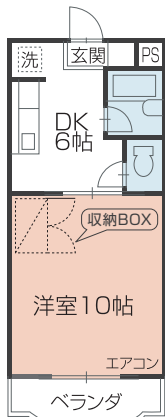

豊橋市 牛川薬師町

ベルデパルク

家賃 **3.2万円**

1DK

敷金	なし
礼金	なし
共益費	3,000円
駐車場	3,000円
退去修繕費	60,000円

- ●保証会社契約必須
- ●駐車場1台の契約必須

●設備／デジタルロック錠、BS、エアコン、収納BOX