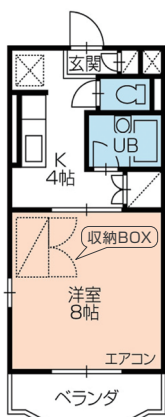

豊橋市 牛川薬師町

ベルデパルク

家賃 **3.2万円**

1DK

敷金	なし
礼金	なし
共益費	3,000円
駐車場	3,000円
退去修繕費	60,000円

- ●保証会社契約必須
- ●駐車場1台の契約必須

●設備／デジタルロック錠、BS、エアコン、収納BOX

大学まで徒歩10分

豊鉄バス「東田中郷」停 徒歩9分

創造大生に限り、契約時家賃2ヶ月分サービス!!

豊橋市 瓦町

クレストコート

家賃 **3.2万円**

1K

敷金	なし
礼金	なし
共益費	3,000円
駐車場	3,000円
退去修繕費	60,000円

- ●保証会社契約必須
- ●駐車場1台の契約必須

●設備／デジタルロック錠、エアコン、インターホン

大学まで3.0km

豊鉄バス「円六橋」停 徒歩6分

仲介手数料負担なし!!

創造大生に限り、契約時家賃1ヶ月分サービス!!

豊橋市 牛川町

プログレス

家賃 **4.5万円**

1K

敷金	なし
礼金	なし
共益費	2,000円
駐車場	3,000円
退去修繕費	60,000円

- ●保証会社契約必須
- ●駐車場1台の契約必須

●設備／デジタルロック錠、エアコン、カラーTVインターホン、シャワードレッサー

大学まで徒歩10分

豊鉄バス「牛川」停 徒歩3分

創造大生に限り、契約時家賃2ヶ月分サービス!!

お部屋を借りて **テクトピアトリプルチャンス!!**
お得にGET!

- 特典1 **1,000円~1万円の** オリジナル **QUOカード**が抽選で当たる!
- 特典2 **1,000円分**の **QUOカード**がもれなくもらえる!
- 特典3 もれなく **テクトピアオリジナル** **エコバッグ**プレゼント!

※テクトピアの管理物件を直接ご契約された方が対象となります。他の不動産会社経由のご契約や、正規手数料が資料1ヶ月未満の場合は対象外です。

いい部屋
見つけた〜!!

宅建業免許/国土交通大臣免許(3)第7049号

テクトピア豊橋

営業時間 9:00~18:00 水曜定休

豊橋市柳生町11

www.techtopia.jp

0120-466-990