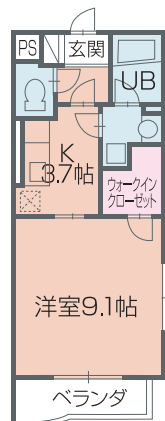

●設備／デジタルロック錠、エアコン、インターホン

大学まで3.0km

豊鉄バス「円六橋」停 徒歩6分

仲介手数料負担なし!!

創造大生に限り、契約時家賃1ヶ月分サービス!!

豊橋市 牛川町

プログレス

家賃 **4.5万円**

1K

敷金	なし
礼金	なし
共益費	2,000円
駐車場	3,000円
退去修繕費	60,000円

- 保証会社契約必須
- 駐車場1台の契約必須

●設備／デジタルロック錠、エアコン、カラーTVインターホン、シャワードレッサー

大学まで徒歩10分

豊鉄バス「牛川」停 徒歩3分

創造大生に限り、契約時家賃2ヶ月分サービス!!

お部屋を借りて **テクトピアトリプルチャンス!!**
お得にGET!