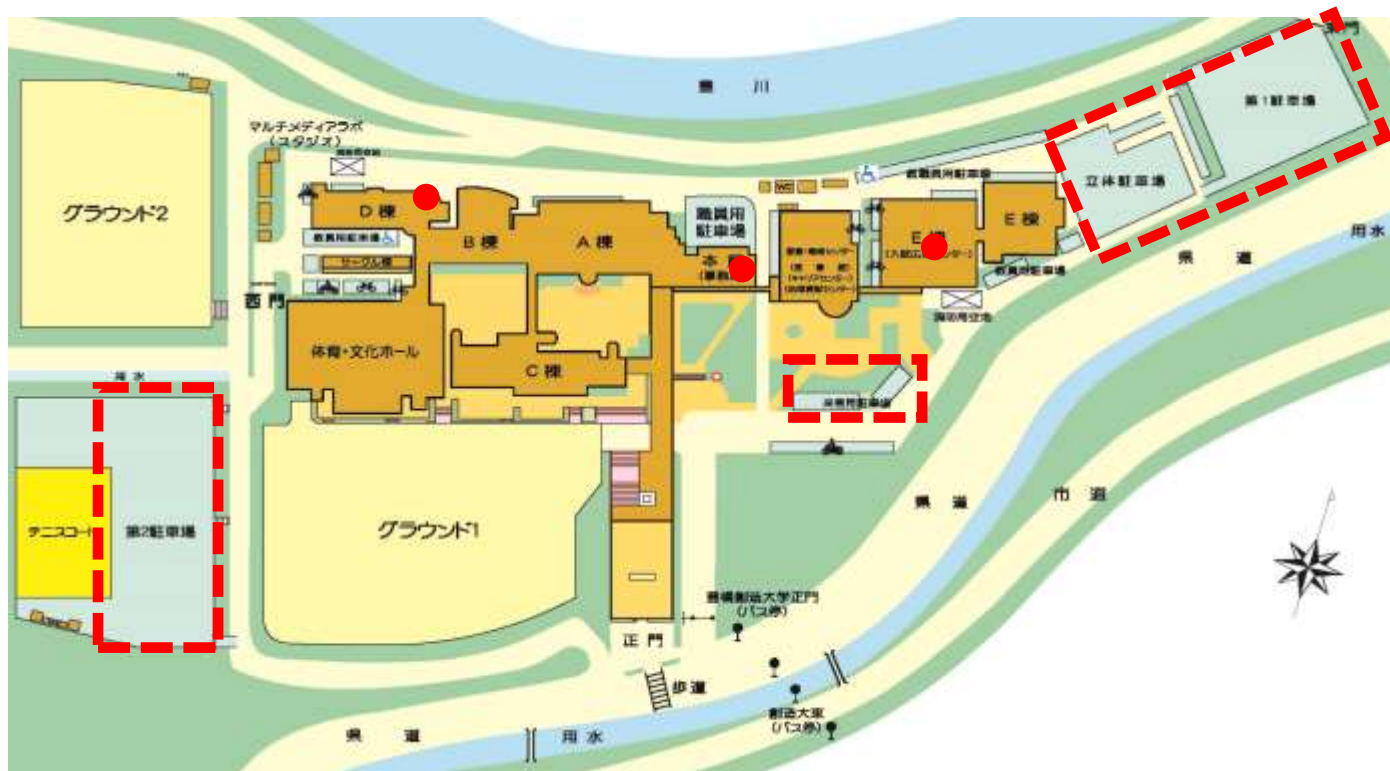

来場案内

豊橋駅前→創造大東 250円(片道)

豊鉄バスご利用の方
豊橋駅前⑤番のりばより「豊橋和田辻線」に乗車。「創造大東」バス停下車。(徒歩1分)

お車ご利用の方
東名豊川ICより約15分。
国道1号線「西新町交差点」より5分。

P お客様用駐車場をご用意しております。

来客用駐車場ののご案内

※本学駐車場内での事故や盗難等トラブルに関しては、本学は責任を負いかねますので、ご了承ください。

来客用駐車場 ● **エレベーター設置場所**

お車でご来場の皆様へのお願い

お車でご来場の方は、上記案内図でご案内させていただいている **赤枠で囲まれた来客用駐車場をご利用ください。**

その他の駐車区画は、本学教職員及び救急対応用の駐車区画となっておりますので、決められた区画のご利用をお願い申し上げます。