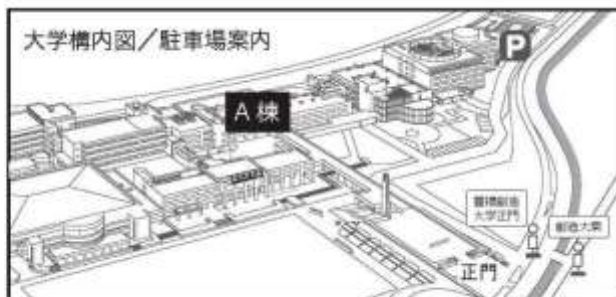

来場案内

豊橋駅前→創造大東 250円(片道)

豊鉄バスご利用の方
豊橋駅前⑤番のりばより「豊橋和田辻線」に乗車。「創造大東」バス停下車。(徒歩1分)

お車ご利用の方
東名豊川ICより約15分。
国道1号線「西新町交差点」より5分。

P お客様用駐車場をご用意しております。

来客用駐車場ののご案内

※本学駐車場内での事故や盗難等トラブルに関しては、本学は責任を負いかねますので、ご了承ください。

来客用駐車場 ● **エレベーター設置場所**

お車でご来場の皆様へのお願い

お車でご来場の方は、上記案内図でご案内させていただいている **赤枠で囲まれた来客用駐車場をご利用ください。**

その他の駐車区画は、本学教職員及び救急対応用の駐車区画となっておりますので、決められた区画のご利用をお願い申し上げます。