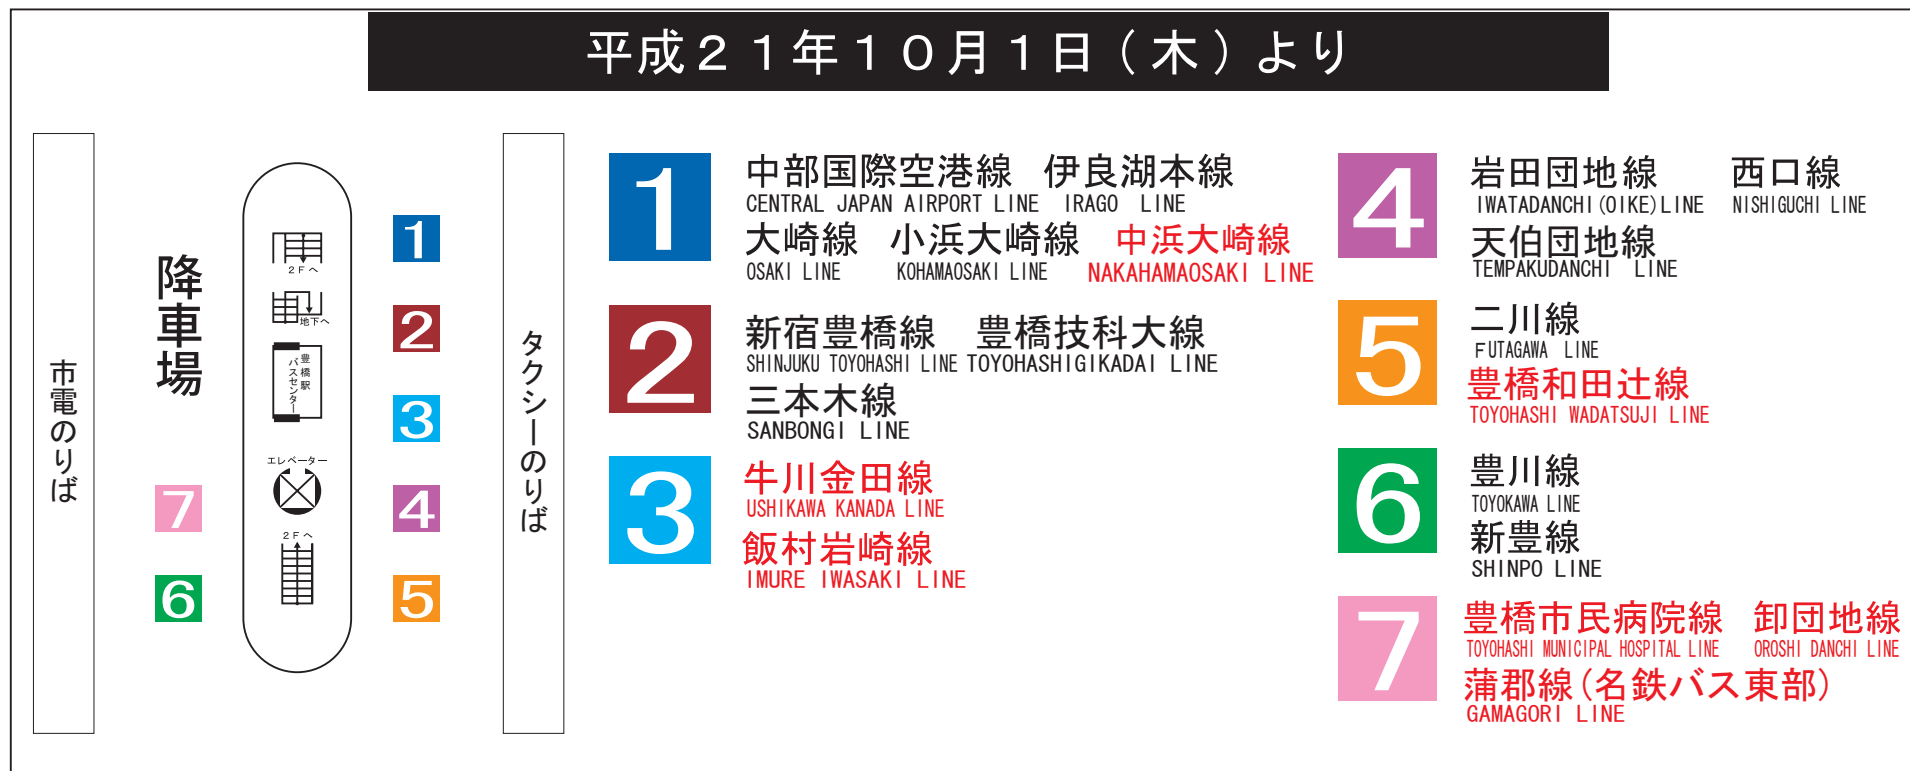

お知らせ

豊橋駅前東口バス乗り場の変更のお知らせ

毎度豊鉄バスをご利用いただきましてありがとうございます。
豊鉄バスでは平成21年10月1日(木)よりダイヤ改正に伴い、
豊橋駅前バス乗り場の変更を行います。
尚、詳しい時刻変更など詳細は別途お知らせいたします。

平成21年10月1日(木)より

お問い合わせ 豊鉄バス(株) 豊橋営業所 TEL0532-44-8410

豊鉄バス