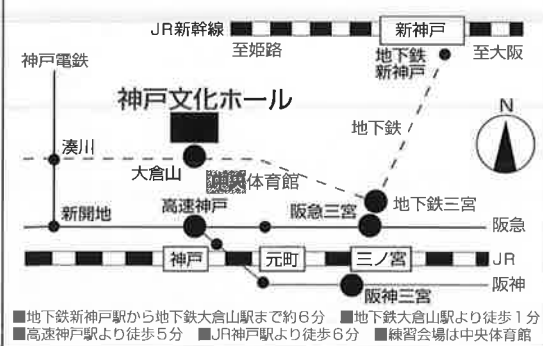

加古川南高等学校(兵庫)
川西緑台高等学校(兵庫)
関西創価高等学校(大阪)
北中城高等学校(沖縄)
神戸甲北高等学校(兵庫)
神戸星城高等学校(兵庫)
埼玉栄高等学校(埼玉)
栄北高等学校(埼玉)
静岡県西遠女子学園高等学校(静岡)
四天王寺高等学校(大阪)
常翔学園高等学校(大阪)
神港高等学校(兵庫)
相山女子学園高等学校(愛知)
須磨翔風高等学校(兵庫)
西武学園文理高等学校(埼玉)
聖マリア女学院高等学校(岐阜)
総社南高等学校(岡山)
園田学園中学校・高等学校(兵庫)
高砂高等学校(兵庫)
高松高等学校(香川)
高松第一高等学校(香川)
中央大学杉並高等学校(東京)

同志社香里高等学校(大阪)
東邦高等学校(愛知)
富田林高等学校(大阪)
中村高等学校(愛知)
新潟青陵高等学校(新潟)
梅花高等学校(大阪)
光ヶ丘女子高等学校(愛知)
兵庫高等学校(兵庫)
堀越高等学校(東京)
本庄第一高等学校(埼玉)
武庫川女子大学附属高等学校(兵庫)
山田高等学校(大阪)
横浜富士見丘学園中等教育学校(神奈川)
六甲アイランド高等学校(兵庫)

大手前大学・大手前短期大学(兵庫)
岡崎女子短期大学(愛知)
環太平洋大学(岡山)
神戸親和女子大学(兵庫)
聖心女子大学(東京)
創価大学(東京)
大東文化大学(東京)
天理大学(奈良)
東京女子体育大学(東京)
東京女子体育短期大学(東京)
鳥取大学(鳥取)
豊橋創造大学(愛知)
奈良女子大学(奈良)
新潟大学(新潟)
日本女子体育大学(東京)
日本体育大学(東京)
広島大学(広島)
北海道教育大学函館校(北海道)
松山大学(愛媛)
横浜国立大学(神奈川)

●大学

愛知教育大学(愛知)
芦屋大学・芦屋学園短期大学(兵庫)
愛媛大学(愛媛)
大阪大学(大阪)
大阪体育大学(大阪)

■審査員

文部科学省／石川泰成
舞踊学／村田芳子 片岡康子
高橋和子 牛山眞貴子
坂本秀子 和光理奈
体育学・教育学／友添秀則
舞踊家／近藤良平
舞踊評論家／石井達朗
関連芸術専門家／佐藤まいみ
神戸市／平松純子

■大会日程

創作コンクール部門決選は、前・後半座席入れ替え制です。

8月8日(水)	8月9日(木)	8月10日(金)	8月11日(土)
●開会式 18:00~19:00 大ホール 中ホール中継	●創作コンクール部門(予選) 高校の部 9:30~18:30 大学の部 11:00~15:00 以上無料公開	●創作コンクール部門(決選) 高校の部 10:30~14:30 大学の部 16:00~18:30 以上無料公開	●参加発表部門 8:30~14:30(無料公開) 卒業生による作品上演(予定) ●特別プログラム 表彰式 14:45~ 受賞作品上演 1回目公演(参加校のみ) 15:30~17:45 2回目公演(一般のみ) 18:30~20:45 有料 ¥4,000 大ホール

注：進行の都合で終了時間が遅れることがあります。場内のカメラ及びビデオの持ち込みはお断りします。乳幼児のご入場はご遠慮ください。

神戸文化ホール交通案内図・練習会場位置図

■ホームページ <http://www.ajdf.jp> (大会の詳細を掲載)

■特別プログラム

申込方法：ホームページの申込フォームよりお申込ください。
申込期間：6月11日(月)~6月25日(月)

■お問合せ先

神戸市教育委員会スポーツ体育課 ☎(078)322-5804
(社)日本女子体育連盟事務局 ☎(03)3469-7995

■宿泊お問合せ先

(株)日本旅行神戸支店E&Cチーム ☎(078)371-2810 FAX(078)371-2816

NHK教育テレビ 8月26日(日)15:00~16:00放送(予定)