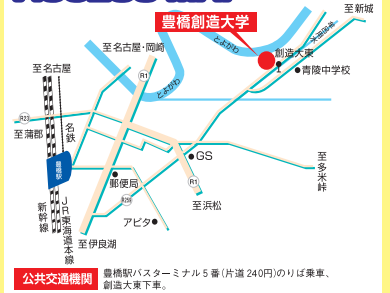

CREATIVE RECREATION!!

第19回

創造祭

10月25日(土) 26日(日)

10:00~18:00(両日とも)

- 体力測定 ●救急救命法体験 ●SOZO わいわくひろば ●各種模擬店
- 防災を考える集い(上映会&防災講演会) その他イベント盛りだくさん!!!

無料 音楽・お笑いライブ メインステージ

25日(土)
15:30~

Honey L Days
ハニー エル デイズ

26日(日)
11:30~

どぶるっく
花香よしあき

豊橋創造大学キャンパス

豊橋創造大学・豊橋創造大学短期大学部 第19回創造祭実行委員会
〒440-8511 愛知県豊橋市牛川町松下20-1 TEL.050-2017-2138 FAX.0532-55-0803

[HP URL] <http://sozo-gakusei.cloud-line.com/>

イベント内容・時間等は諸事情により変更になる場合がございます。

お願い: 駐車スペースに限りがありますので、公共交通機関をご利用願います。

ACCESS MAP

第19回

創造祭イベント案内

25日(土) 主なイベント

メインステージ

- 10:15~ 紙飛行機大会
- 11:00~ 軽音ライブ
- 12:05~ ものあて
- 12:45~ 軽音ライブ
- 13:50~ ダンス部
- 16:40~ ビンゴ

ペDESTリアンデッキ下