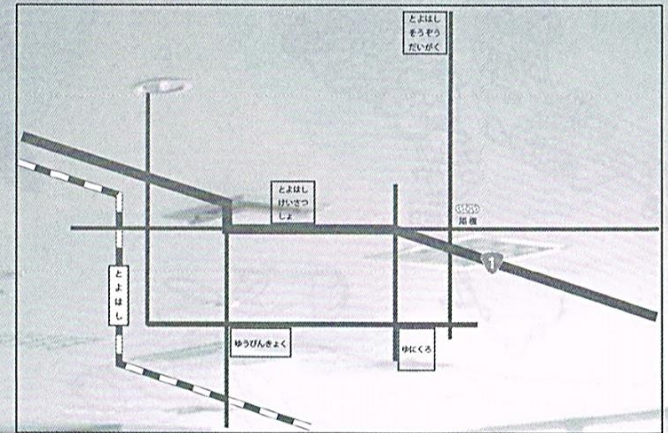

2015年11月29日(にちようび) 入場無料・駐車場完備

第31回 青い空コンサート

開場 10:00 開演 10:30～
会場 豊橋創造大学体育文化ホール1階 多目的ホール

- 第1部 歌いついでいきたい歌
- 第2部 創作劇
  - プレーメンの音楽隊
  - にじいろのさかな

第32回 SOZO展

開場 10:00
会場 豊橋創造大学体育文化ホール1階 ミーティングコーナー

バスのご案内

とよはしえきまえバスのりば⑤ばん「和田辻東、嵩山、四ツ谷行き(シンフォニアテクノロジー行きを除く)」より、14ふん。そうぞうだいひがしでおります。

<創造大学行き>

豊橋駅前	創造大東	行き先
9:10	9:24	和田辻東
9:40	9:54	和田辻東
10:05	10:19	四ツ谷
10:40	10:54	嵩山
11:13	11:27	和田辻東
11:40	11:54	四ツ谷

<豊橋駅行き>

始発	創造大東	豊橋駅前
和田辻東	10:31	10:46
四ツ谷	11:05	11:20
嵩山	11:41	11:56
和田辻東	12:05	12:20
四ツ谷	12:31	12:46
和田辻東	13:05	13:20

★平成27年9月1日現在、土・休日の時刻表です。当日は「豊橋創造大学正門」バス停に停車しないため「創造大東」をご利用ください。

豊橋創造大学短期大学部

〒440-8511 愛知県豊橋市牛川町松下20-1 ☎0532-54-2111 (代表)