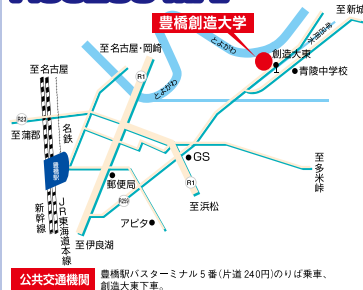

**23日(日)** ラバーガール  
お笑いライブ  
12:00～  
メインステージ

アンダーグラフ  
アコースティックライブ  
15:05～  
メインステージ

# 豊橋創造大学キャンパス

豊橋創造大学・豊橋創造大学短期大学部 第21回創造祭実行委員会  
〒440-8511 愛知県豊橋市牛川町松下20-1 TEL.050-2017-2138 FAX.0532-55-0803

[HP URL] <http://sozo-gakusei.cloud-line.com/>

イベント内容・時間等は諸事情により変更になる場合がございます。

お願い: 駐車スペースに限りがありますので、公共交通機関をご利用願います。

### ACCESS MAP